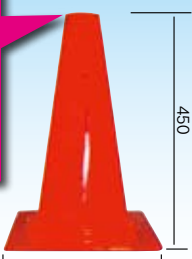

PVC製コーン

エンビコーン

先端は工事灯等が差せるようにカットしてあります

NT-E031