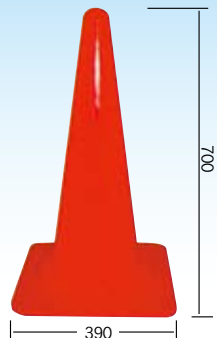

ヘビーコーン

四隅に鉄を埋め込んでます

品番	仕様
NT-E032	鉄無し/反射テープ無
NT-E032S	鉄無し/反射テープ有
NT-E033	鉄入り/反射テープ無
NT-E033S	鉄入り/反射テープ有