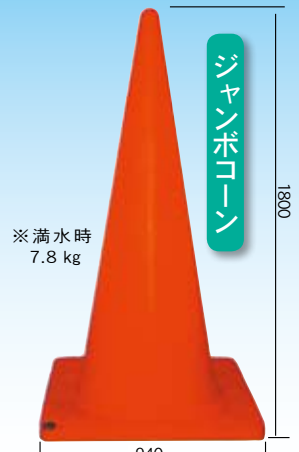

#### ミニコーン

先端は工事灯等が差せるようにカットしてあります

NT-E014

NT-E015

NT-E016

NT-E017

NT-E018

黄