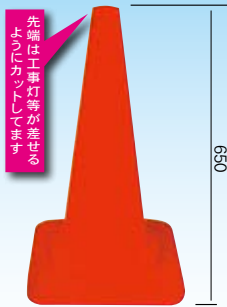

カットコーン・ラバーコーン 他

カットコーン

赤 緑 青 黄
NT-E481