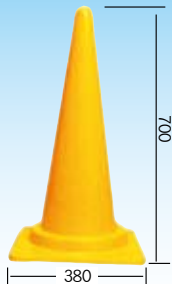

#### ミニコーン

先端は工事灯等が差せるようにカットしてあります

NT-E014

NT-E015

NT-E016

NT-E017

NT-E018

黄