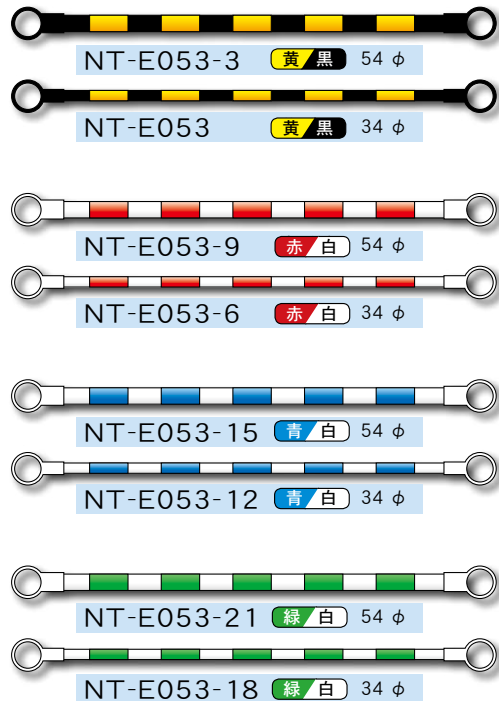

カラーコーン・方向指示板

コーンバー・スライダー・コーンベット

コーンバー

材質：ABS樹脂

2m

1.5m

スライダー

材質：ABS樹脂

最小1300mm～最大2000mmのフリーサイズ

コーンバー用部材

品番	対応径	色	材質
NT-CC040	34φ	黒	樹脂
NT-CC041	54φ	黒	樹脂
NT-CC042	34φ	白	樹脂
NT-CC043	54φ	白	樹脂
NT-CC044	34φ	—	ゴム

コーンベット

2kg NT-E055

3kg NT-E055-1

1.5kg NT-CC050
※ミニコーン用