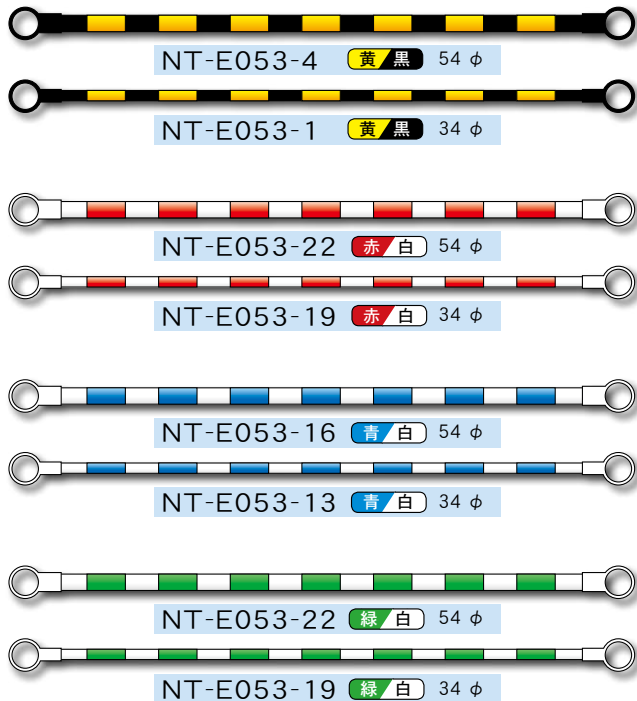

カラーコーン・方向指示板

コーンバー・スライダー・コーンベット

コーンバー

材質：ABS樹脂

2m